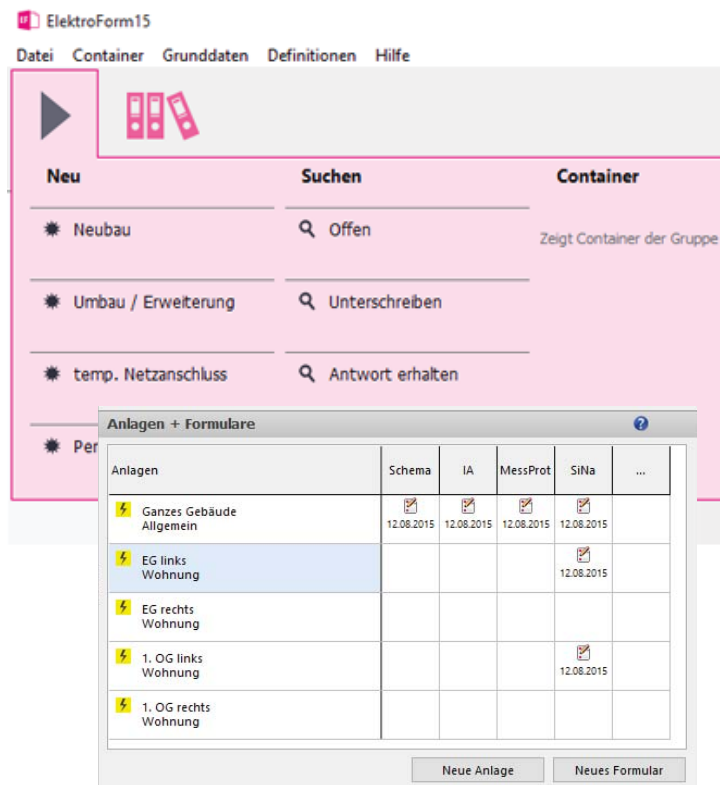

Datenabruf vom VNB**

EKZ ermöglicht dem Installateur den Abruf von Objektdaten direkt ins ElektroForm-Projekt

Formulare direkt an VNB senden

Alle Formulare und PDF-Beilagen können Sie direkt aus ElektroForm15 an EKZ senden. Sie erhalten eine Empfangsbestätigung.

Schemazeichnen

Das integrierte Schema-Tool funktioniert ohne Lernaufwand. Freie Verbindungslinien, Hausanschluss- sowie Einzel- und Kombi-Symbole führen im Handumdrehen zum Prinzipschema der Installation.

Alles auf einen Blick

Die Projekt-Matrix bietet die perfekte Übersicht über offene und erledigte (Bau-) Projekte.

* Die ersten 100 Upgrade-Bestellung aus dem Netzgebiet der EKZ erhalten Fr. 200.00 Rabatt (bitte bisherige Lizenznummer angeben)